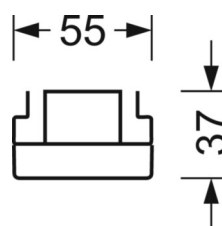

LIEN PROFOND

<https://www.regiolux.de/fr/article/19515024020>

Référence	LED 7000lm 840
ηLB	100 %
Φ ↓/↑	98 % / 2 %
UGR trans./long.	20.7 / 22.1

MÉCANIQUE

Couleur du boîtier	blanc signalisation RAL 9016
Cotes (Long.xLarg.xH/DxH)	2299mm x 55mm x 37mm
Poids (net)	2.3kg
Type de montage	Montage sur système de rail support, Structure lumineuse

Dimensions

L	2299 mm	Longueur
B	55 mm	Largeur
H	37 mm	Hauteur