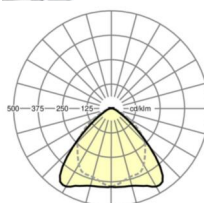

CARACTÉRISTIQUES

Numéro de commande	19515024020
Numéro EAN	4020863427734
Tarif des douanes	94051190
Marque de certification	IP 20, Classe d'isolation I, ENEC10 VDE, F, HACCP DIN10500/Food/IFS-pertinence liée à l'application/BRC, Intérieur, CE
Degré de résistance aux chocs IK	IK03 (-20°C bis 35°C)
Température ambiante	ta -20°C à 35°C
Durée de la garantie	5 Années
Programmes d'aide de l'État	BEG - subvention fédérale pour les bâtiments performants (valable uniquement pour l'Allemagne)

ÉLECTROTECHNIQUE

Ballast	Pilote électronique (1 pièce)
Puissance du système	36W
Tension secteur	230V/50Hz
Disjoncteur (courant de appel)	17 unités/B10, 28 unités/B16, 29 unités/C10, 48 unités/C16
Classe de efficacité énergétique/Source de lumière	C

ÉCLAIRAGISME

Équipement	LED, Rendu des couleurs/Température de couleur CRI ≥ 80 / 4000K
Tolérance de localisation chromatique (MacAdam)	3SDCM
Flux lumineux nominal	6893lm
Longévité des sources LED	50000h L80/B10 (Tq 35°C), 70000h L80/B50 (Tq 35°C), 100000h L80/B50 (Tq 30°C)
Efficacité lumineuse du luminaire	193lm/W
Angle de rayonnement	95° (C0) / 95° (C90)
UGR trans./long.	20.7 / 22.1

LIEN PROFOND

<https://www.regiolux.de/fr/article/19515024020>

Référence	LED 7000lm 840
ηLB	100 %
Φ ↓/↑	98 % / 2 %
UGR trans./long.	20.7 / 22.1