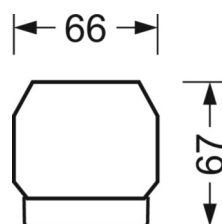

LIEN PROFOND

<https://www.regiolux.de/fr/article/19515024020>

Référence	LED 7000lm 840
ηLB	100 %
Φ ↓/↑	98 % / 2 %
UGR trans./long.	20.7 / 22.1

MÉCANIQUE

Couleur du boîtier	blanc signalisation RAL 9016
Cotes (Long.xLarg.xH/DxH)	2299mm x 55mm x 37mm
Poids (net)	2.3kg
Type de montage	Montage sur système de rail support, Structure lumineuse

Dimensions

L	2299 mm	Longueur
B	55 mm	Largeur
H	37 mm	Hauteur